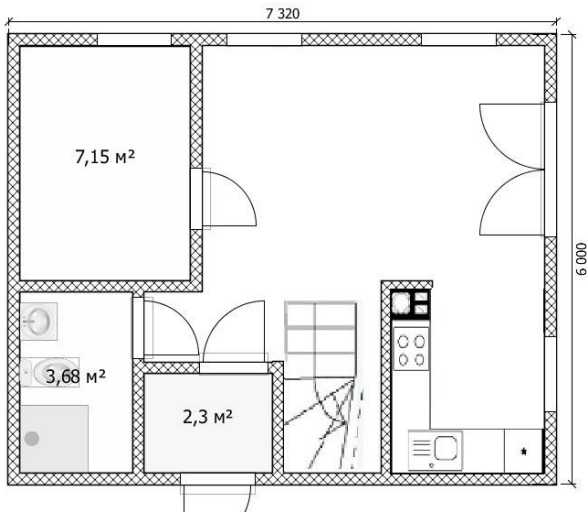

1 этаж

2 этаж

Дом 7,32x6 м (88 кв.м)

[на сайт](#)

Описание и комплектация	1. Теплый дом	2. Теплый дом с базовой отделкой	3. Теплый дом Премиум
Цена:	1 238 000р.	1 476 470р.	индивидуальная
Срок строительства	10-20 дней	15-30 дней	от 20 дней
Сборка	бесплатно	бесплатно	бесплатно
Доставка до 100 км от МКАД север, 50 км юг	бесплатно	бесплатно	бесплатно
Перепланировка	бесплатно	бесплатно	бесплатно
Технология	термоструктурные панели RADVA	термоструктурные панели RADVA	термоструктурные панели RADVA
Тип	для круглогодичного проживания	для круглогодичного проживания	для круглогодичного проживания
Площадь	по проекту	по проекту	по проекту
Размеры	по проекту	по проекту	по проекту
Этажи	2 (первый + мансардный)	2 (первый + мансардный)	2 (первый + мансардный)
Фундамент	нет	нет	Свайный, ленточный, др.
Кровля	кровельный	кровельный	покрытия на выбор