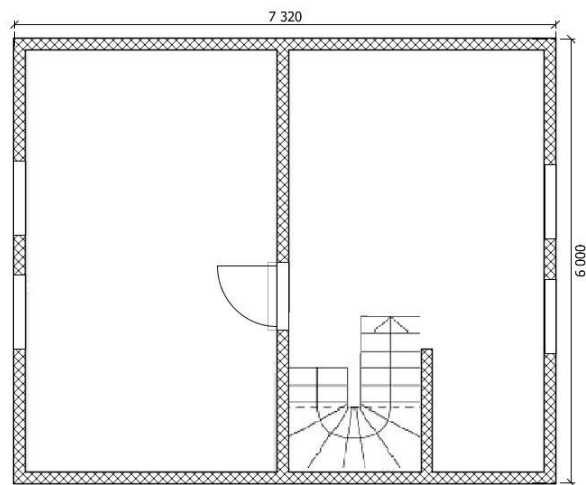

2 этаж

Дом 7,32x6 м (88 кв.м)

[на сайт](#)

Описание и комплектация	1. Теплый дом	2. Теплый дом с базовой отделкой	3. Теплый дом Премиум
Цена:	1 238 000р.	1 476 470р.	индивидуальная
Срок строительства	10-20 дней	15-30 дней	от 20 дней
Сборка	бесплатно	бесплатно	бесплатно
Доставка до 100 км от МКАД север, 50 км юг	бесплатно	бесплатно	бесплатно
Перепланировка	бесплатно	бесплатно	бесплатно
Технология	термоструктурные панели RADVA	термоструктурные панели RADVA	термоструктурные панели RADVA
Тип	для круглогодичного проживания	для круглогодичного проживания	для круглогодичного проживания
Площадь	по проекту	по проекту	по проекту
Размеры	по проекту	по проекту	по проекту
Этажи	2 (первый + мансардный)	2 (первый + мансардный)	2 (первый + мансардный)
Фундамент	нет	нет	Свайный, ленточный, др.
Кровля	кровельный	кровельный	покрытия на выбор