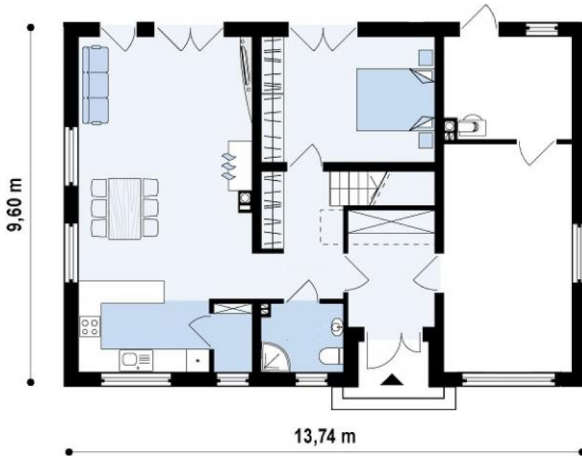

1 этаж

2 этаж

Дом 13,74x9,60 м (264 кв.м)

[на сайт](#)

Описание и комплектация	1. Теплый дом	2. Теплый дом с базовой отделкой	3. Теплый дом Премиум
Цена:	2 953 777р.	3 549 913р.	индивидуальная
Срок строительства	10-20 дней	15-30 дней	от 20 дней
Сборка	бесплатно	бесплатно	бесплатно
Доставка до 100 км от МКАД север, 50 км юг	бесплатно	бесплатно	бесплатно
Перепланировка	бесплатно	бесплатно	бесплатно
Технология	термоструктурные панели RADVA	термоструктурные панели RADVA	термоструктурные панели RADVA
Тип	для круглогодичного проживания	для круглогодичного проживания	для круглогодичного проживания
Площадь	по проекту	по проекту	по проекту
Размеры	по проекту	по проекту	по проекту
Этажи	2 (первый + мансардный)	2 (первый + мансардный)	2 (первый + мансардный)
Фундамент	нет	нет	Свайный, ленточный, др.