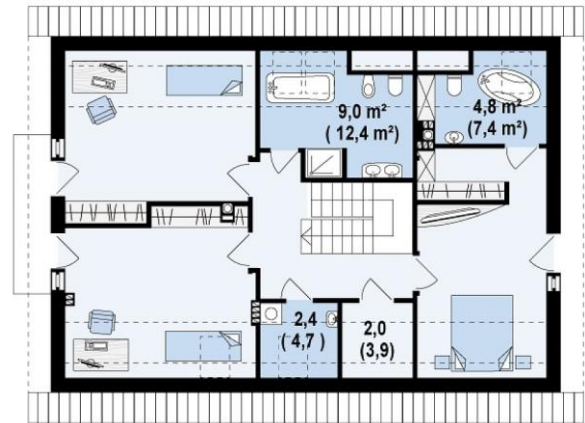

1 этаж

2 этаж

Дом 13,74x9,60 м (264 кв.м)

[на сайт](#)

Описание и комплектация	1. Теплый дом	2. Теплый дом с базовой отделкой	3. Теплый дом Премиум
Цена:	2 953 777р.	3 549 913р.	индивидуальная
Срок строительства	10-20 дней	15-30 дней	от 20 дней
Сборка	бесплатно	бесплатно	бесплатно
Доставка до 100 км от МКАД север, 50 км юг	бесплатно	бесплатно	бесплатно
Перепланировка	бесплатно	бесплатно	бесплатно
Технология	термоструктурные панели RADVA	термоструктурные панели RADVA	термоструктурные панели RADVA
Тип	для круглогодичного проживания	для круглогодичного проживания	для круглогодичного проживания
Площадь	по проекту	по проекту	по проекту
Размеры	по проекту	по проекту	по проекту
Этажи	2 (первый + мансардный)	2 (первый + мансардный)	2 (первый + мансардный)
Фундамент	нет	нет	Свайный, ленточный, др.